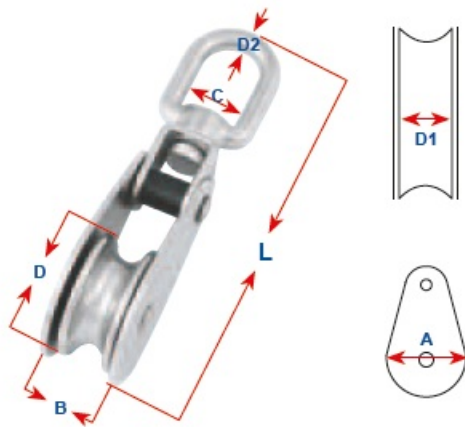

# Art. n° 8369 Bozzello ruota inox, bussola ottone

Block w. Stainless Steel sheave

A2 / AISI 304

Tipo Type	D (mm)	D1 (mm)	D2 (mm)	A (mm)	B (mm)	C (mm)	L (mm)
A	25	10	5	27	24	13	88
B	32	10	6	35	42	13	98
C	50	14	8	54	54	20	142